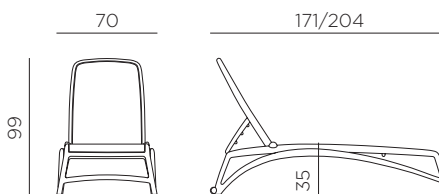

ATLANTICO

design Raffaello Galio

Ref. 450

- 16 peso prodotto in kg / weight of product in kg
- 20 imballo con film - pz e volume in m³
2,744 m³ shrink-wrapped packing - pcs and volume in cbm
- 20 pz pz su pallet / pcs on pallet

- Impilabile
Stackable
Empilable
Stapelbar
Apilable
Empilhável
- schienale reclinabile in 4 posizioni
reclining to 4 positions
dossier réglable 4 positions
rückenlehne 4-fach verstellbar
respaldo reclinable en 4 posiciones
encosto reclinável em 4 posições