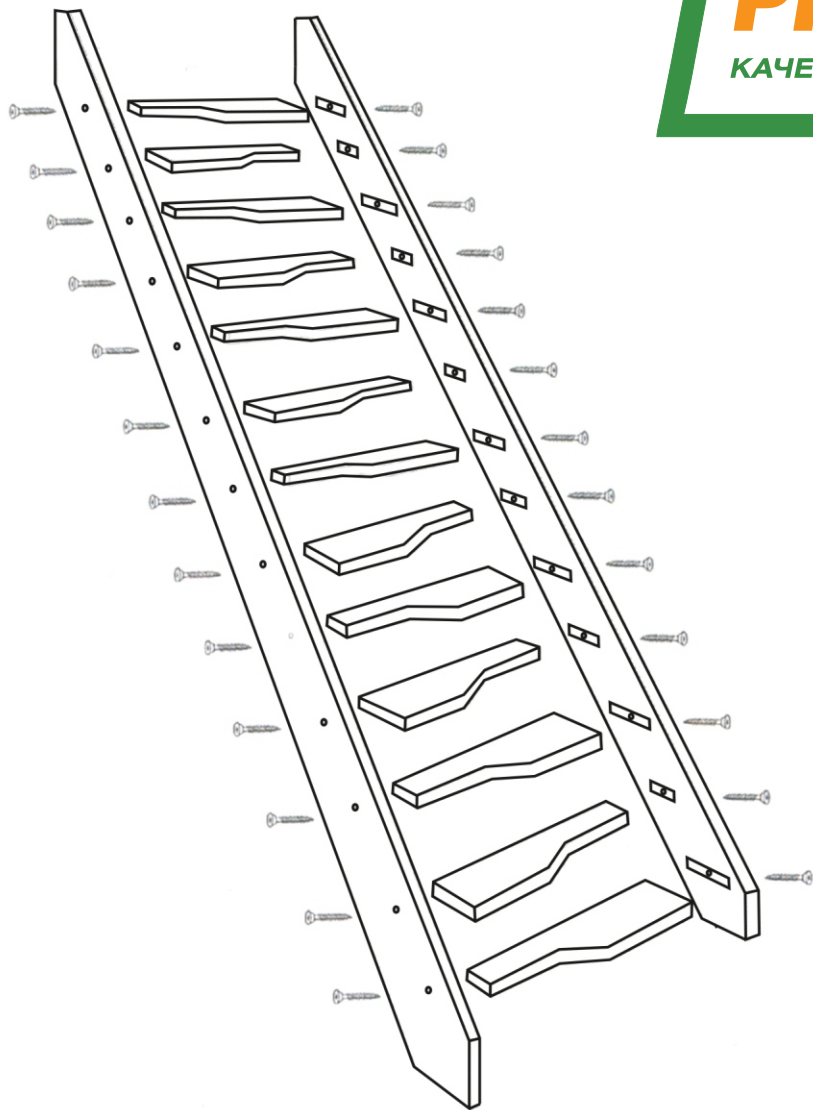

PROFI & HOBBY

КАЧЕСТВЕННЫЕ ИЗДЕЛИЯ ИЗ ДЕРЕВА

Основные параметры:

Размеры лестницы в плане: **1595 x 600 мм**

Высота от пола до пола: **2800 мм**

Минимальный проем: **1400 x 630 мм**

Подъем ступени: **200 мм**

Ширина марша: **627 мм**

Количество ступеней: **13 шт**

Толщина ступени: **27 мм**

Угол наклона: **60°**

Наличие подступенков: **нет**

Материал: **массив ели**